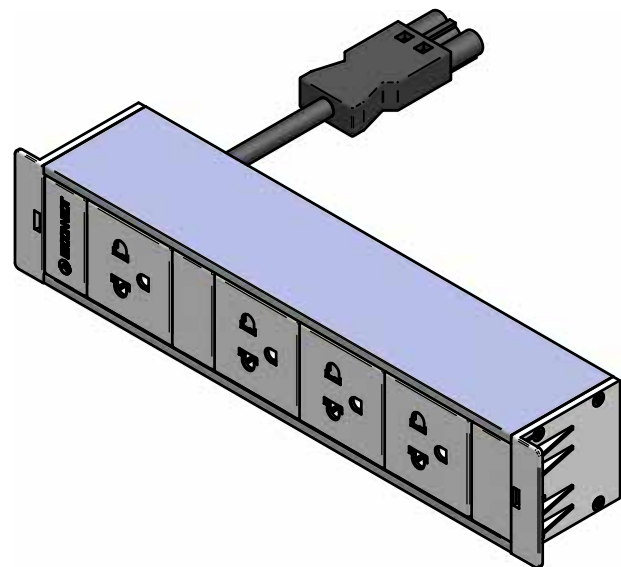

toma de tierra

Nota:

		IBCONNECT	
		Pol. Ind. El Escopar, Nº 5 - 31350 - Peralta (Navarra) - España / Tel. : 948 753282 / Fax : 948 751 462 e-mail : dmolviedro@ib-connect.com	
Dibujado	<i>Mikel</i>		Observaciones
Fecha	22 - 12 - 2011	Revisión nº	
Cliente			
ESCALA			34101003E1 4TEB STANDAR.dft
Nº P.:			
N.Ar.:34101003E1 4TEB STANDAR.dft			